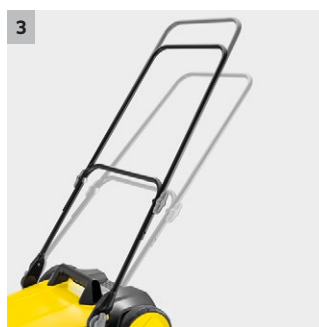

## S 4 Twin

Dva postranní kartáče, objem nádoby na zametené nečistoty 20 l a šířka zametání 680 mm: zametací stroj S 4 Twin pro celoroční používání na menších a užších plochách a důkladnou čistotu až ke kraji.

### 2 Komfortní nášlapná plocha

- Kompletní sklopení zametacího stroje bez ohýbání - pro úschovu nenáročnou na místo.

### 3 Plynule nastavitelné madlo

- Zametání šetrné k zádům díky individuálnímu nastavení výšky.

### S 4 Twin

- Ideální pro menší venkovní plochy
- 2 postranní kartáče pro větší pracovní šířku
- Termochyt na madlu