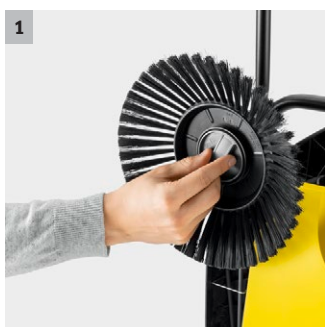

## S 4 Twin

Dva postranní kartáče, objem nádoby na zametené nečistoty 20 l a šířka zametání 680 mm: zametací stroj S 4 Twin pro celoroční používání na menších a užších plochách a důkladnou čistotu až ke kraji.

### 1 Praktický kryt pro postranní kartáč

- Nasazení postranního kartáče bez použití nářadí pro rychlou montáž a používání.

### 2 Komfortní nášlapná plocha

- Kompletní sklopení zametacího stroje bez ohýbání - pro úschovu nenáročnou na místo.

### S 4 Twin

- Ideální pro menší venkovní plochy
- 2 postranní kartáče pro větší pracovní šířku
- Termochyt na madlu