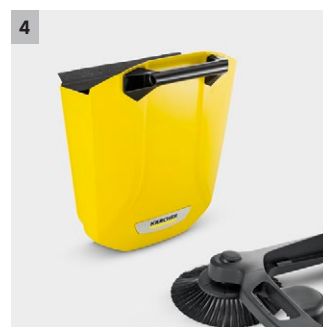

## S 4 Twin

Dva postranní kartáče, objem nádoby na zametené nečistoty 20 l a šířka zametání 680 mm: zametací stroj S 4 Twin pro celoroční používání na menších a užších plochách a důkladnou čistotu až ke kraji.

### 2 Komfortní nášlapná plocha

- Kompletní sklopení zametacího stroje bez ohýbání - pro úschovu nenáročnou na místo.

### 3 Plynule nastavitelné madlo

- Zametání šetrné k zádům díky individuálnímu nastavení výšky.