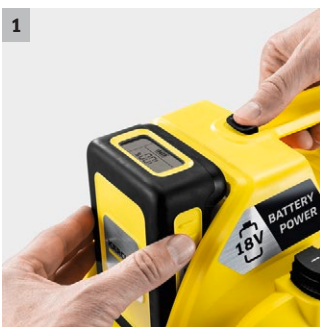

WD 1 bateriová verze

Nezávislý a všestranný: kompaktní, bateriový multifunkční vysavač WD 1 Compact Battery Set na 18 V bateriové platformě včetně příslušenství pro čištění interiérů vozidel.

1 Výměnná baterie 18 V Battery Power

- Umožňuje práci nezávislou na elektrické síti a vytváří tak maximální svobodu pohybu.
- Real Time Technology s LCD bateriovým displejem: zbývající doba chodu, zbývající doba nabití baterie a kapacita baterie.

Technické údaje

Objednací číslo	1.198-301.0	
EAN kód	4054278353050	
Příkon	W	230
Objem nádrže	l	7
Materiál nádrže	Plast	
Typ baterie	Lithium - iontová baterie	
Platforma baterie	Battery Power	
Napětí baterie	V	18
Kapacita baterie	Ah	2,5
Doba běhu baterie	10	
Doba nabíjení standardní nabíječkou	h	5
Nabíječka druh proudu	V / Hz	100-240 / 50-60
Nabíjecí proud	A	0,5
Hmotnost bez příslušenství	kg	3,1
Rozměry (D x Š x V)	mm	386 × 279 × 312