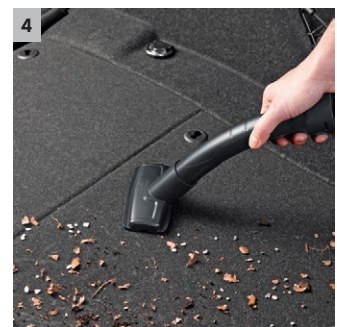

2 Kompaktní, přenosný design

- Individuálně a flexibilně použitelný.
- Pohodlná přeprava.

3 Speciální patronový filtr

- Pro mokré a suché vysávání bez výměny filtru.

4 Speciální příslušenství pro čištění interiérů vozidel