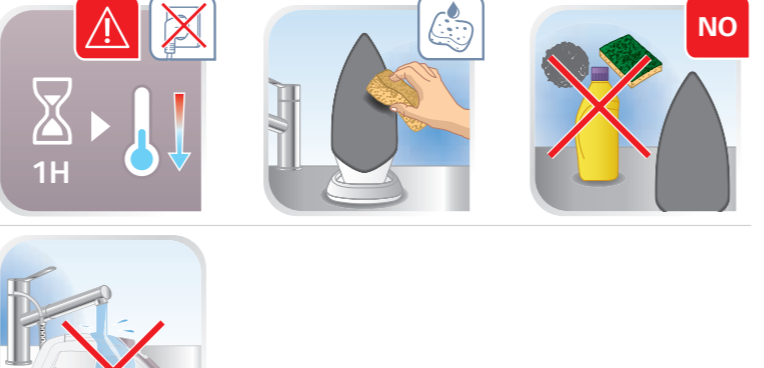

3.

www.tefal.com www.calor.fr