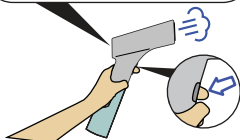

EUDTC120B

4,20min

1

2

3

4

b

* Only 120 ml model
Uniquement sur
modèle 120ml