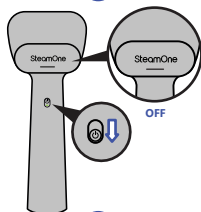

EUDTC120B

4,20min

1

2

3

4

b

* Only 120 ml model
Uniquement sur
modèle 120ml