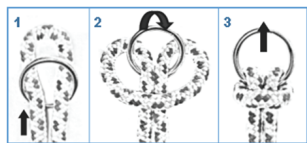

Závěsná houpačka Heidi

Varování: Místo pro zavěšení houpačky musí být vybráno tak, aby byl pro houpání dodržen bezpečný odstup (min. 2 m) od stěn, plotů a jiných překážek/ objektů. V blízkém okolí místa pro používání houpačky se nesmí ponechat žádné ostré předměty. Podlahu v okolí houpačky volte z materiálu tlumící náraz nebo trávník. Použití v domácnosti i venku.

Upozornění výrobce: houpačka není konstruována pro děti mladší 3 let. Používat pod dohledem dospělé osoby. Montáž a přípravu houpačky smí vykonávat pouze dospělá osoba. Po vybalení houpačky sáček odstranit z dosahu dětí, hrozí nebezpečí udušením. Provaz nikdy nemotejte kolem krku.

Prostředky, sloužící k zavěšení houpačky musí zajišťovat podmínky, při nichž nedojde k vyháknutí či prodření kroužků při houpání.

K zavěšení použijte závěsné háky zatočené o 54°. Je nutné pravidelně provádět kontrolu stavu lan, uzlů a závěsných kroužků. Poškozené díly je třeba neprodleně před dalším použitím vyměnit.

Dítě by se mělo při houpání držet předních lan.

Údržba: Houpačka není povrchově upravena, nevystavujte dlouhodobě změnám počasí. **Zabraňte styku s vodou**, prodlužujete tak životnost výrobku.

Nosnost: 80 kg. **Délka lana:** 1,7 m.

Výrobek schválen zkušebnou ITC Zlín

ČESKÝ VÝROBEK

PAP

0-3

Výrobce: Buki hračky,
Kamenec 24 Holasovice
Czech Republic
www.bukihracky.cz

DODAVATEL PRO ČR:

MARIMEX CZ s.r.o., Libušská 221/264, Praha 4 - Libuš, 142 00, www.marimex.cz

DODAVATEL PRO SK:

MARIMEX SK, spol s.r.o., Rožňavská 17, Bratislava, 831 04, www.marimex.sk