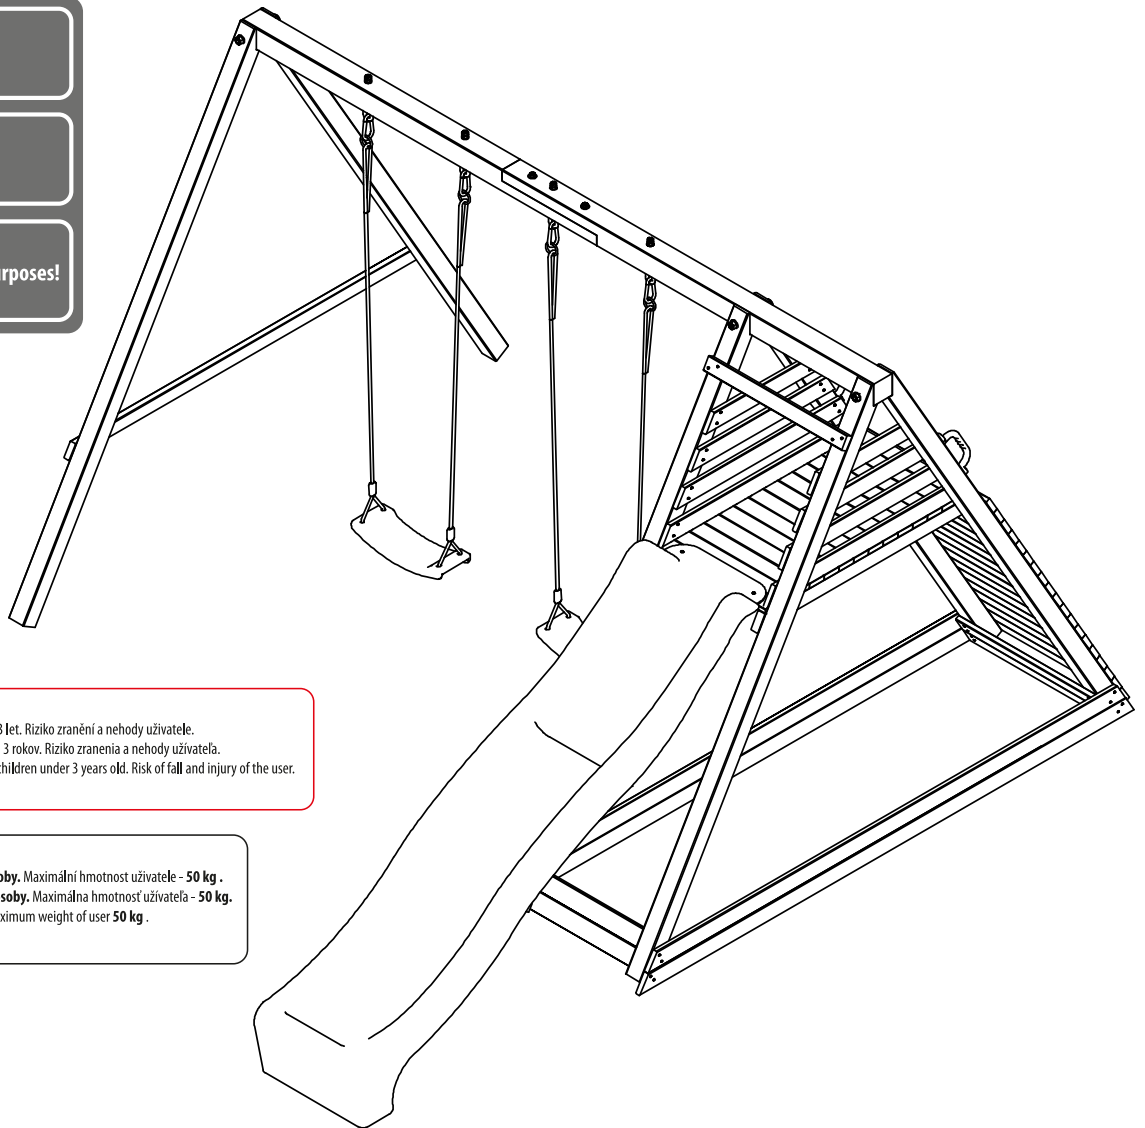

DOMINIK

CZ **POZOR:**
Pouze k domácímu použití!
Pro venkovní použití!

SK **POZOR:**
Iba na domáce použitie!
Pre vonkajšie použitie!

EN **WARNING:**
Only for private, non-commercial purposes!
Outside use only!