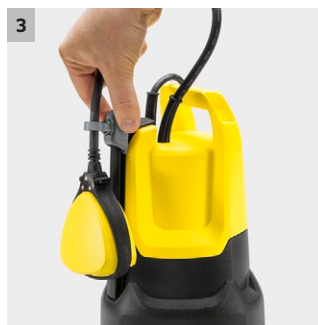

Ponorné čerpadlo SP 5 Dual

Robustné ponorné čerpadlo SP 5 Dual s funkciou 2-v-1 pre špinavú vodu, so zostatkovou výškou kvapaliny 1 mm a výškovo nastaviteľným plavákovým spínačom. Prietok až 9.500 l / h čistej a špinavej vody.

1 Keramické mechanické tesnenie

- Pre extra dlhú životnosť.

2 Funkcia 2 v 1 - odsávanie nečistôt a čistenie tvrdých podláh

- Na znečistenú vodu a ploché nasávanie do 1 mm.
- Jednoduchým nastavením filtračného koša vyberte požadovaný režim.

3 Výškovo prestaviteľný plavákový spínač

- Zvyšuje flexibilitu pri nastavovaní bodu spínania čerpadla a chráni pred chodom nasucho.

4 Rýchlospojka Quick Connect

- Prípojka na rýchle a nekomplikované pripojenie hadíc s priemerom 1 1/4" na čerpadlo.

Výbava

Pohodlné držadlo	■
Hadicová prípojka	1 1/4"
Systém Quick Connect na rýchle a jednoduché pripojenie hadice	■
Prestavenie manuálnej a automatickej prevádzky	Možnosť zafixovania plavákového spínača
Funkcia 2 v 1	■
Výskovo nastaviteľný plavákový spínač pre lepšiu flexibilitu	■
Keramické mechanické tesnenie	■
■ Štandardná výbava.	