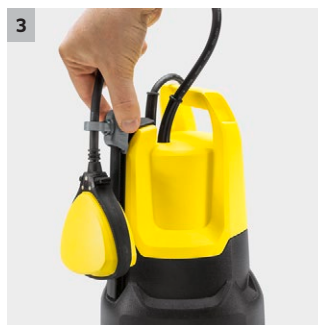

SP 5 Dual

Ponorné čerpadlo SP 5 Dual s výkonem až 9.500 l/h je robustní. Nabízí funkci 2v1 pro špinavou vodu a výškově nastavitelný plovákový spínač. Zbytková výška kapaliny 1 mm.

1 Keramické těsnění

- Pro obzvláště dlouhou životnost.

2 Funkce 2 v 1

- Pro špinavou vodu a odsávání do maximální
- Jednoduchým přestavením filtračního koše dojde ke zvolení požadovaného módu

3 Výškově nastavitelný plovákový spínač

- Zvyšuje flexibilitu při nastavení momentu zapnutí a vypnutí čerpadel a chrání před chodem na sucho.

4 Quick Connect

- Připojovací hrdlo pro rychlé a snadné připojení 1 1/4" hadic k čerpadlu.

SP 5 Dual

Technické údaje

Číslo produktu	1.645-580.0	
EAN kód	4054278304915	
Výkon motoru max.	W	500
Průtok max.	l/h	< 9500
Čerpací výška/tlak max.	m / bar	7 / 0,7
Ponorná hloubka	m	max. 7
Velikost zrn	mm	max. 20
Výška zbytkové vody	mm	1
Přívodní teplota	°C	max. 35
Hmotnost bez příslušenství	kg	4,85
Rozměry (D x Š x V)	mm	237 × 241 × 279
Připojovací závit	G1	
Připojovací kabel	m	H05RN-F / 10

Vybavení

Komfortní držadlo	■
Připojovací kus hadice	1 1/4"
Quick Connect pro rychlé a snadné připojení hadice	■
Přepnutí manuální/automatický provoz	Možnost zafixování plováku
Funkce 2-v1	■
Výškově nastavitelný plovákový spínač pro větší flexibilitu	■
Keramické těsnění	■