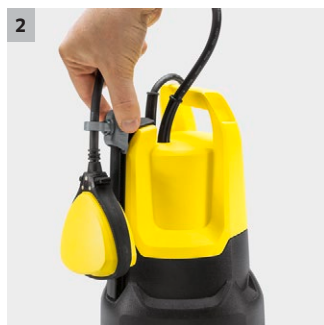

Ponorné čerpadlo kalové SP 5 Dirt

Odčerpávanie a prečerpávanie až 9500 l znečistenej vody za hodinu pomocou odolného kalového čerpadla SP 5 Dirt vrátane výškovo prestaviteľného plavákového spínača pre lepšiu flexibilitu.

1 Keramické mechanické tesnenie

- Pre extra dlhú životnosť.

2 Výškovo prestaviteľný plavákový spínač

- Zvyšuje flexibilitu pri nastavovaní bodu spínania čerpadla a chráni pred chodom nasucho.

3 Rýchlospojka Quick Connect

- Prípojka na rýchle a nekomplikované pripojenie hadíc s priemerom 1 1/4" na čerpadlo.

4 Dimenzované na znečistenú vodu

- Spoľahlivé odčerpávanie vody s časticami špiny až do veľkosti 20 milimetrov.

Ponorné čerpadlo kalové SP 5 Dirt

Výbava

Pohodlné držadlo	■
Hadícová prípojka	1 1/4"
Systém Quick Connect na rýchle a jednoduché pripojenie hadice	■
Prestavenie manuálnej a automatickej prevádzky	Možnosť zafixovania plavákového spínača
Výškovo nastaviteľný plavákový spínač pre lepšiu flexibilitu	■
Keramicke mechanické tesnenie	■
■ Štandardná výbava.	