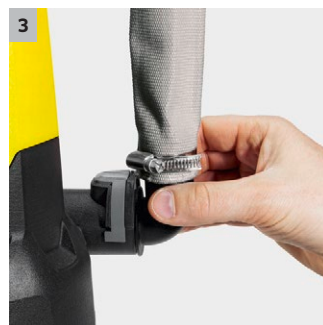

Ponorné čerpadlo kalové SP 5 Dirt

Odčerpávanie a prečerpávanie až 9500 l znečistenej vody za hodinu pomocou odolného kalového čerpadla SP 5 Dirt vrátane výškovo prestaviteľného plavákového spínača pre lepšiu flexibilitu.

1 Keramické mechanické tesnenie

- Pre extra dlhú životnosť.

2 Výškovo prestaviteľný plavákový spínač

- Zvyšuje flexibilitu pri nastavovaní bodu spínania čerpadla a chráni pred chodom nasucho.

3 Rýchlospojka Quick Connect

- Prípojka na rýchle a nekomplikované pripojenie hadíc s priemerom 1 1/4" na čerpadlo.

4 Dimenzované na znečistenú vodu

- Spoľahlivé odčerpávanie vody s časticami špiny až do veľkosti 20 milimetrov.

Ponorné čerpadlo kalové SP 5 Dirt

Výbava

Pohodlné držadlo	■
Hadícová prípojka	1 1/4"
Systém Quick Connect na rýchle a jednoduché pripojenie hadice	■
Prestavenie manuálnej a automatickej prevádzky	Možnosť zafixovania plavákového spínača
Výškovo nastaviteľný plavákový spínač pre lepšiu flexibilitu	■
Keramicke mechanické tesnenie	■
■ Štandardná výbava.	