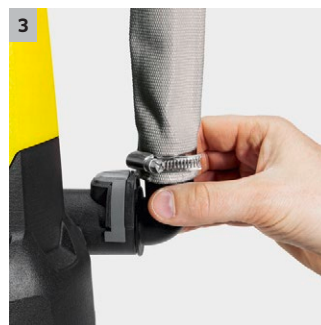

SP 5 Dirt

Ponorné čerpadlo SP 5 Dirt spolehlivě odčerpá i přečerpá až 9.500 l špinavé vody za hodinu. Včetně výškově nastavitelného plovákového spínače pro ještě větší flexibilitu.

1 Keramické těsnění

- Pro obzvláště dlouhou životnost.

2 Výškově nastavitelný plovákový spínač

- Zvyšuje flexibilitu při nastavení momentu zapnutí a vypnutí čerpadel a chrání před chodem na sucho.

3 Quick Connect

- Připojovací hrdlo pro rychlé a snadné připojení 1 1/4" hadic k čerpadlu.

Vybavení

Komfortní držadlo	■
Přípojovací kus hadice	1 1/4"
Quick Connect pro rychlé a snadné připojení hadice	■
Přepnutí manuální/automatický provoz	Možnost zafixování plováku
Výškově nastavitelný plovákový spínač pro větší flexibilitu	■
Keramické těsnění	■
■ Obsaženo v objemu dodávky.	