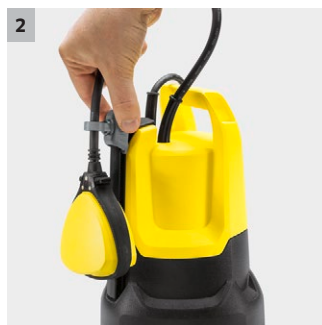

SP 5 Dirt

Ponorné čerpadlo SP 5 Dirt spolehlivě odčerpá i přečerpá až 9.500 l špinavé vody za hodinu. Včetně výškově nastavitelného plovákového spínače pro ještě větší flexibilitu.

1 Keramické těsnění

- Pro obzvláště dlouhou životnost.

2 Výškově nastavitelný plovákový spínač

- Zvyšuje flexibilitu při nastavení momentu zapnutí a vypnutí čerpadel a chrání před chodem na sucho.

3 Quick Connect

- Připojovací hrdlo pro rychlé a snadné připojení 1 1/4" hadic k čerpadlu.

4 Konstruováno na špinavou vodu

- Spolehlivé odčerpání vody s částicemi nečistot až do velikosti 20 mm.

SP 5 Dirt

Technické údaje

Číslo produktu	1.645-503.0	
EAN kód	4054278060422	
Výkon motoru max.	W	500
Průtok max.	l/h	< 9500
Čerpací výška/tlak max.	m / bar	7 / 0,7
Ponorná hloubka	m	max. 7
Velikost zrn	mm	max. 20
Výška zbytkové vody	mm	25
Přívodní teplota	°C	max. 35
Hmotnost bez příslušenství	kg	4,65
Rozměry (D x Š x V)	mm	229 × 238 × 303
Přípojovací závit	G1	
Přípojovací kabel	m	H05RN-F / 10

Vybavení

Komfortní držadlo	■
Přípojovací kus hadice	1 1/4"
Quick Connect pro rychlé a snadné připojení hadice	■
Přepnutí manuální/automatický provoz	Možnost zafixování plováku
Výškově nastavitelný plovákový spínač pro větší flexibilitu	■
Keramické těsnění	■
■ Obsaženo v objemu dodávky.	