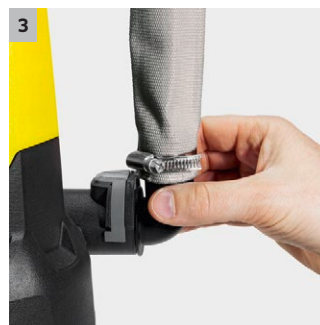

SP 3 Dirt

Ponorné čerpadlo SP 3 Dirt vody s čerpacím výkonem až 7.000 l/h je vhodné k odčerpání a přečerpání čisté a špinavé vody. Je kompaktní, robustní včetně plovákového spínače.

1 Keramické těsnění

- Pro obzvláště dlouhou životnost.

2 Plovákový spínač

- Vypíná a opět zapíná čerpadlo v závislosti na stavu vody a tím jej navíc chrání před chodem na sucho.

3 Quick Connect

- Pro rychlé a snadné připojení 1 1/4"-hadic k čerpadlu.

4 Konstruováno na špinavou vodu

Vybavení

Komfortní držadlo	■
Připojovací kus hadice	1 1/4"
Quick Connect pro rychlé a snadné připojení hadice	■
Přepnutí manuální/automatický provoz	Možnost zafixování plováku
Keramické těsnění	■

■ Obsaženo v objemu dodávky.